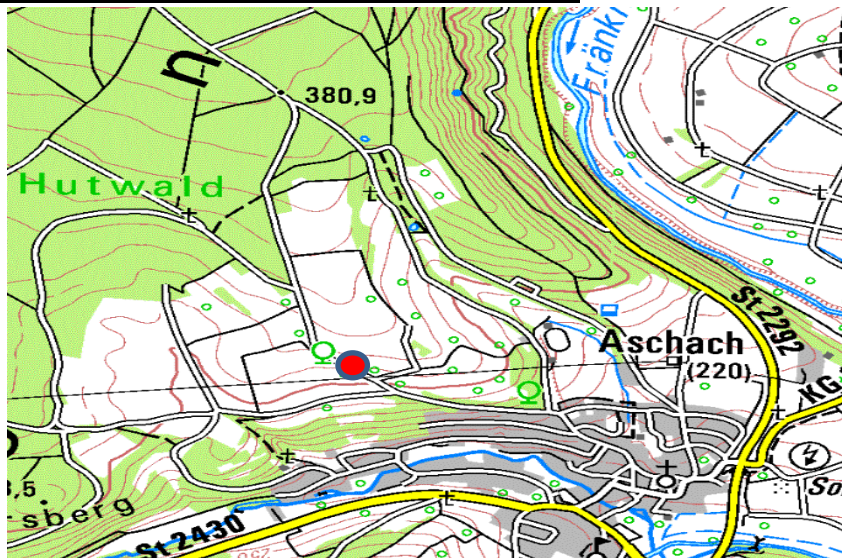

Losholz Aschach Premicher Straße

40

80 €

**Kiefer/Birke/Eiche Stammteile
neben Naturdenkmal Eiche**
an Premicher Straße
Menge: ca. 7-9 Ster