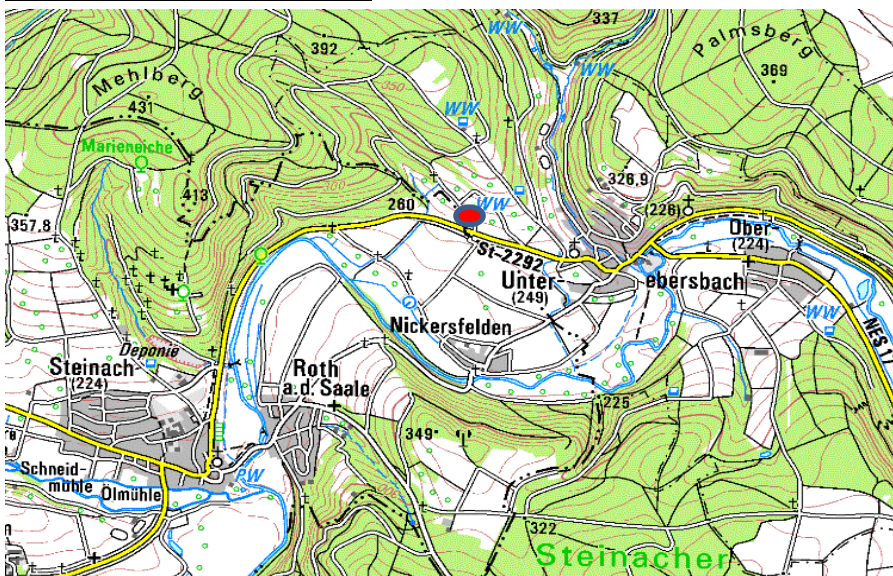

## Losholz Aschach Premicher Straße

40

80 €

**Kiefer/Birke/Eiche Stammteile  
neben Naturdenkmal Eiche**  
an Premicher Straße  
Menge: ca. 7-9 Ster

## Losholz Nickersfelden

41

15 €

**Kiefer u.a. Langholzpolter**  
An Staatsstraße 2292 Steinach-Unter-  
ebersbach an Landkreisgrenze  
Menge: 1-2 Ster