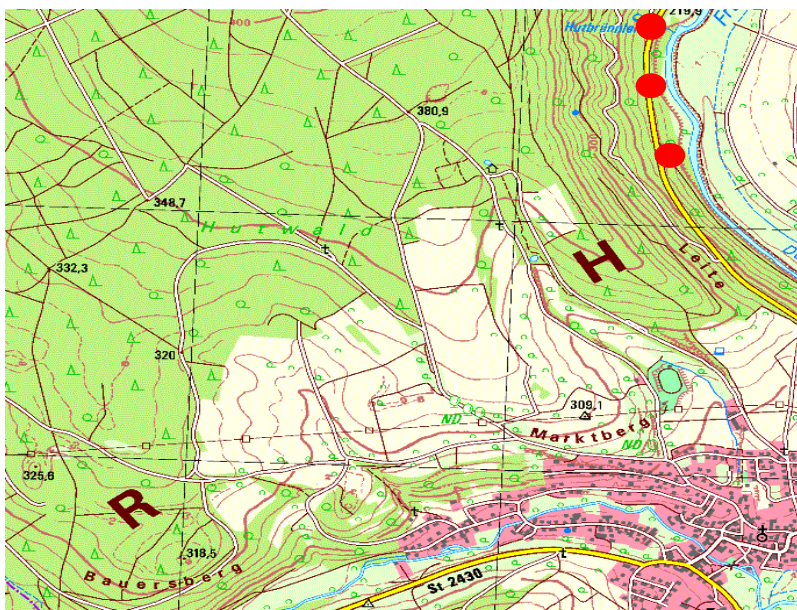

Losholz/Abraum Aschacher Leite

1	10 €	2	30 €
Reisiglos an Haltebucht St 2292 <u>Buche/Eiche</u>		Reisiglos an Haltebucht St 2292 <u>Buche/Eiche</u>	
Menge:	1 Ster	Menge:	3 Ster
3	30 €		
Reisiglos an Haltebucht St 2292 <u>Buche/Eiche</u>			
Menge:	3 Ster