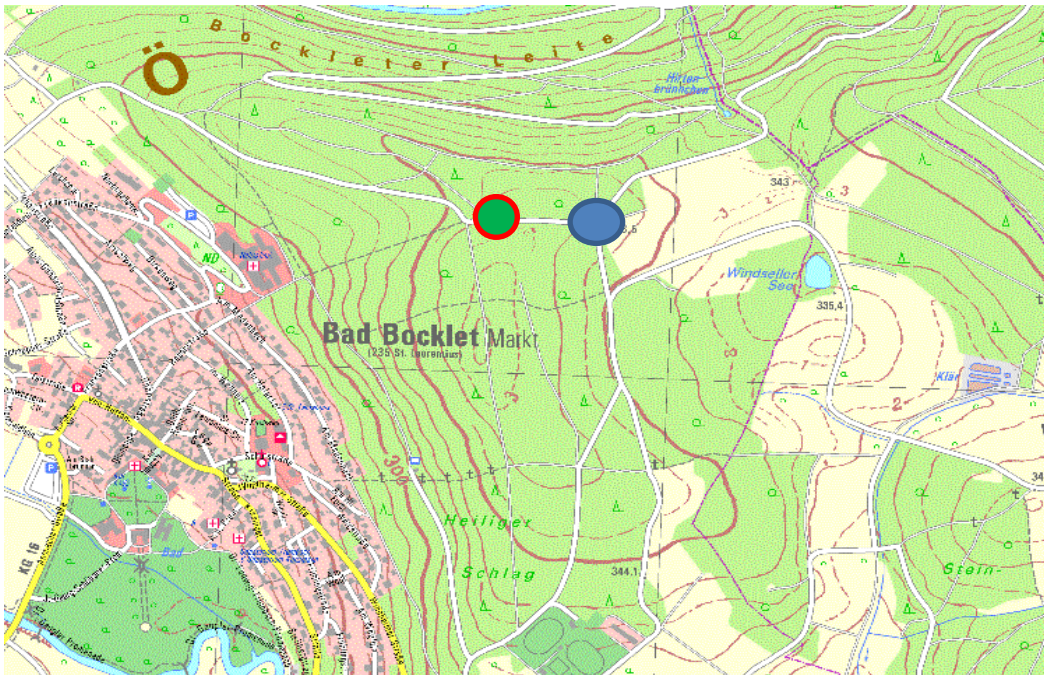

Losholz Bad Bocklet Wetterschutzhütte (Windseller)

30

30 €

**Selbst fällen von Hainbuche u.a.
am Wegrand bei Wetterschutzhütte**
mit blauen Punkten markiert!

Menge: 3 Ster

31

40 €

**Selbst fällen v. Buche/Kiefer ca.200m
westl. Schutzhütte (bei Fütterung)**
mit grünen Punkten markiert!

Menge: 4 Ster