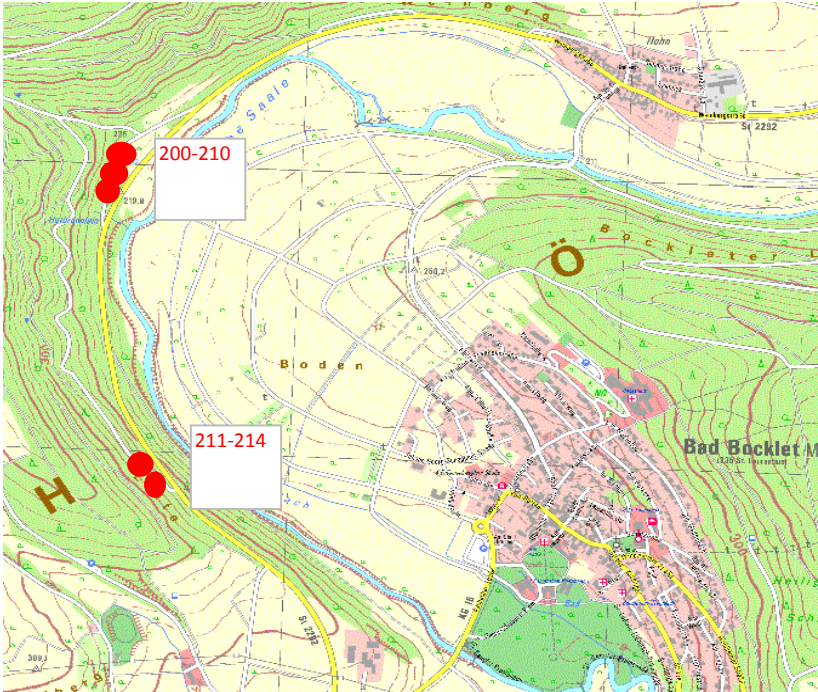

**Brennholzversteigerung am 29.03.2012**  
**19.00 Uhr im Rathaus Bad Bocklet**

**Industrieholz/Langholz/Polterholz Nr. 200-214 Aschacher Leite/Hubbrunnen**

<p><b>200+201+202</b> <span style="float: right;"><b>341 €</b></span></p> <p><b>Industrieholz/Langholz/Polterholz</b>  <u>Ei-Bu-Li</u>                      verschiedene Längen                      Menge: 6,82 fm 3 Polter                      ca. 9,7 Ster</p>	<p><b>203+204+205</b> <span style="float: right;"><b>287 €</b></span></p> <p><b>Industrieholz/Langholz/Polterholz</b>  <u>Ei-Bu-Li</u>                      verschiedene Längen                      Menge: 5,74 fm 3 Polter                      ca. 8,2 Ster</p>
<p><b>206+207+208</b> <span style="float: right;"><b>235 €</b></span></p> <p><b>Industrieholz/Langholz/Polterholz</b>  <u>Ei-Bu</u>                      verschiedene Längen                      Menge: 4,7 fm 3 Polter                      ca. 6,7 Ster</p>	<p><b>209+210</b> <span style="float: right;"><b>190 €</b></span></p> <p><b>Industrieholz/Langholz/Polterholz</b>  <u>Bu-Ei-Li</u>                      verschiedene Längen                      Menge: 3,8 fm 2 Polter                      ca. 5,4 Ster</p>
<p><b>211-214</b> <span style="float: right;"><b>485 €</b></span></p> <p><b>Industrieholz/Langholz/Polterholz</b>  <u>Ei-Bu</u>                      verschiedene Längen                      Menge: 9,71 fm 4 Polter                      ca. 13,8 Ster</p>	

## Losholz/Abraum Aschacher Leite

1	10 €	2	30 €
<b>Reisiglos an Haltebucht St 2292</b> <u>Buche/Eiche</u>		<b>Reisiglos an Haltebucht St 2292</b> <u>Buche/Eiche</u>	
Menge:	1 Ster	Menge:	3 Ster
3	30 €		
<b>Reisiglos an Haltebucht St 2292</b> <u>Buche/Eiche</u>			
Menge:	3 Ster		

## Losholz Aschach Premicher Straße

40

80 €

**Kiefer/Birke/Eiche Stammteile  
neben Naturdenkmal Eiche**  
an Premicher Straße  
Menge: ca. 7-9 Ster